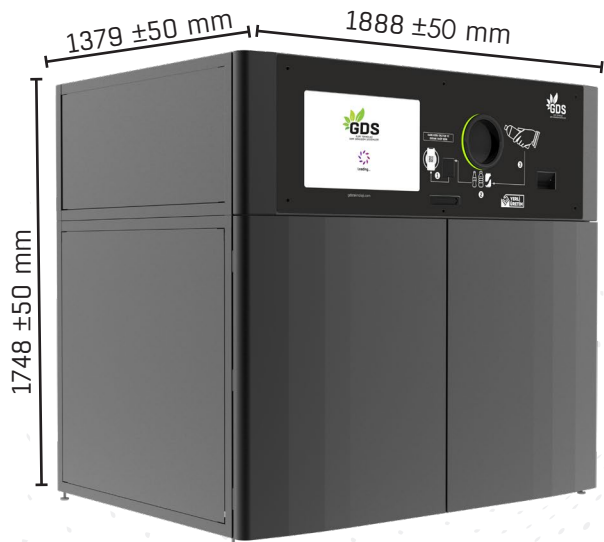

TEKNİK ÖZELLİKLER

KAPASİTE VE SIKIŞTIRMA ÖZELLİKLERİ

ÖLÇÜ	1/2 Euro Palet (385x1200x1000mm)	1/2 Euro Palet (385x1200x1000mm)	1 Euro Palet (800x1200x1000mm)
ÜRÜN	Plastik	Kutu	Cam
KAPASİTE	468 Litre	468 Litre	960 Litre

2.6 m²'de 1900 litre konfigüre edilebilir depolama alanı

SENSÖR ÖZELLİKLERİ

» Ambalajların ürün türünü belirleyebilme,	» Fotoğraf çekerek veri tabanında saklayabilme,
» Ambalajların hacim, ağırlık ve boyutlarını ölçerek haritalama yapabilme,	» Sarsılma ve devrilme durumunu algılayabilme

KAYIT ALTINA ALDIĞI VERİLER

» İadenin türü	» Bileşenlerinin materyali
» Bileşenin rengi	» Depolama şekli

VERİTABANI KAYIT ÖZELLİKLERİ

» Konteyner kapaklarının açılıp kapanma tarihleri	» Gün sonu raporu
» Konteynerlerin doluluk oranları	» Sensör arıza kodları
» Makinenin ID ve lokasyon bilgileri	» Bilgi fişi rulosunun değişim tarihi
» Makinede çalışan programın sürüm numarası	» Servis bakım kaydı
» Makinenin açılıp kapanma saatleri	

SAHTE ÜRÜN KORUMASI

» Müşteri tarafından onaylanmış ambalajların haricinde; herhangi bir ürünü iade almama kabiliyeti	» Tespit edilen sahte ürünleri kayıt altına alabilme imkanı

GDS-M1 Otomatik Depozito İade Makinesi

21" BİLGİ EKRANI	220 V	21" DOKUNMATİK EKREN
PET ŞİŞE	CAM ŞİŞE	ALİMÜNYUM ŞİŞE