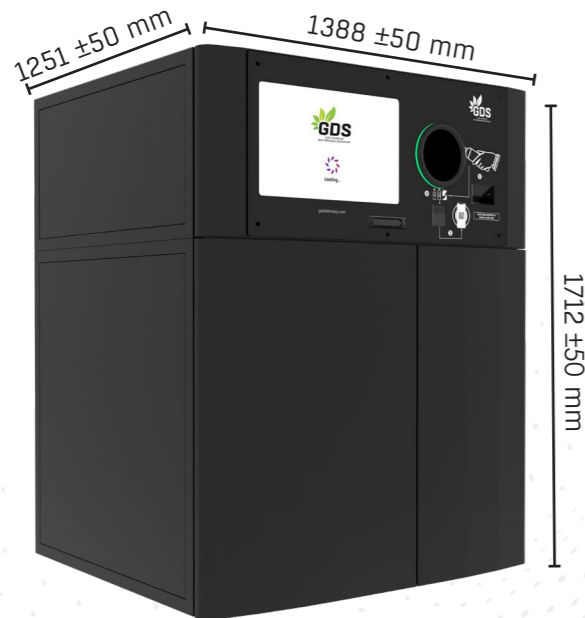

### KAPASİTE VE SIKIŞTIRMA ÖZELLİKLERİ

ÖLÇÜ	1/3 Euro Palet (385x800x1000mm)	1/3 Euro Palet (385x800x1000mm)	1/3 Euro Palet (400x800x1000mm)
ÜRÜN	Plastik	Kutu	Cam
KAPASİTE	308 Litre	308 Litre	320 Litre
1.7 m <sup>2</sup> de 936 litre konfigüre edilebilir depolama alanı			

# GDS-S1 Otomatik Depozito İade Makinesi

21" BİLGİ EKRANI	220 V	21" DOKUNMATİK EKREN
PET ŞİŞE	CAM ŞİŞE	ALÜMİNYUM ŞİŞE

## GENEL ÖZELLİKLER

- 
- » Her türlü yazılımsal ve donanımsal saldırı türüne karşı yüksek güvenlikte korunmakta
  - » Dakikada en az 50 adet geri dönüştürülebilir ürün toplama kapasitesi
  - » Bluetooth ve wifi ile haberleşebilme
  - » 360° tarama yaparak GSI standardında barkod ve QR kod okuyabilme özelliği
  - » -20 ile +60 derece arasında çalışabilme
  - » Makineyi hızlı ve kolay boşaltabilme
  - » Özel mürekkepli barkodların kızılötesi dalga boylarını okuyabilme
  - » Elektrik kesintisi veya voltaj dalgalanmalarında sistemi 1 saat aktif çalıştıracak güç kaynağı
  - » Güç tüketimi ölçme ve kaydedebilme
  - » 21,5" dış ortam dokunmatik ekran
  - » Sadakat kart ve fiş yazdırabilme
  - » Darbe duyarlı yüksek desibelli alarm
  - » Uzaktan yazılım güncelleyebilme
  - » Pet, alüminyum ve cam ürünleri ayrı konteynerlere tasnif edebilme
  - » Elektronik kilitli kapılar
  - » Farklı dil destekleri
  - » Konteyner doluluk oranı anlık olarak müşteriye sunucu üzerinden aktarılabilir
  - » Bakım ve boşaltım verilerini kaydedebilme
  - » Barkod okumada %99.5 doğruluk oranı
  - » Belirli doluluk oranına ulaştığında teknik görevlilere SMS ve ethernet bağlantısı üzerinden uyarı gönderilebilir
  - » TCP/IP veya LTE&5G üzerinden internet bağlantısını sağlayabilme